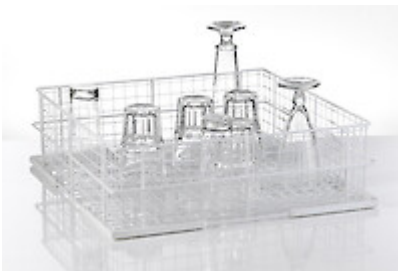

Gläserkorb 350x350x110 mm, Kunststoff Schauraumstück

- Schauraumstück
 - Art. Nr. 1100072/23
 - Lagerort St. Pölten
- EUR 19,-

Gläserkorb Winterhalter 5501255

- neu, Reststück, 500x500x152mm
- Art. Nr. 1100153/13
- Gläserkorb Drahtgitter Größe L ohne Reihen
- Abm.: B x T x H 500 x 500 x 152 mm

Gläserkorb 5-teilig, 450x450 Reststück

- Reststück
 - eben, Draht
 - ~
 - Art.Nr. 1100154/23 - Mod. 983073
 - Lagerort St. Pölten
- EUR 23,-

Ablauftisch 1744x750x860 mm Reststück

- Reststück
 - Arbeitstischgestell mit Bodenbord und Zwischenbord höhenverstellbar
 - Abkantung 40/20 mm
 - Fußhöhe 150 mm
 - Arbeitsplatte aus 1,5 mm CNS, vollständig unterfüttert, mit Korbführung mit Gefälle, Einhängenase und Abweiser
 - mit Wandhochzug 100/20 mm hinten und rechts, Wandhochzug seitlich geschlossen
 - ~
 - Art.Nr. 1900930/25
 - Lagerort St. Pölten
- EUR 999,-

- Einschubhöhe: 385 mm
 - Korbgröße: 500 x 500 mm
 - Tankinhalt: 15 l
 - Boilerinhalt: 6 l
 - Erforderlicher Wasserfließdruck: 1-4 bar
 - Stromanschluss: 400 V/7,9kW
 - Lagerort: St.Pölten
 - Art.Nr.: 1100209
 - VF und Messebetrieb Salzburg 2023
 - leichter Schaden
 - S/N: 3141566
- EUR 2.790,-

Gläserspüler Ocean 31.D

- Mit Reinigerdosierer, Korb 350 x 350 mm

- B/T/H 401/490/595 mm, 230 V/3,5 kW

- Einschubhöhe: 260 mm, Korbgröße: 350 x 350 mm

- Tankinhalt: 7 l, Boilerinhalt: 2,6 l

- Erforderlicher Wasserfließdruck: 2-4 bar