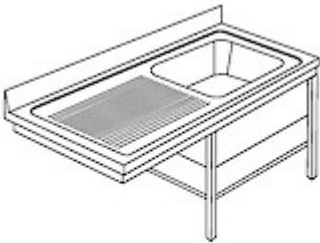

Spültisch 1600x700x850 mm mit Plattenüberstand Reststück original

1. Reststück - original
   - Ausführung aus Chromnickelstahl AISI 304
   - 1 Becken rechts, tiefgezogen, mit Standrohr, ohne Syphon
   - Wulstrand, Beckenblende
   - Lieferung zusammengebaut - verschweißt
   - Plattenüberstand für Geschirrspülmaschine 600 mm links
   - mit Bodenbord
   - B/T/H 1600x700x850 mm
   - ~
   - Art.Nr. 1900687/20 - Mod. 7LRL1GS-160
   - Lagerort Spedition
2. EUR verkauft