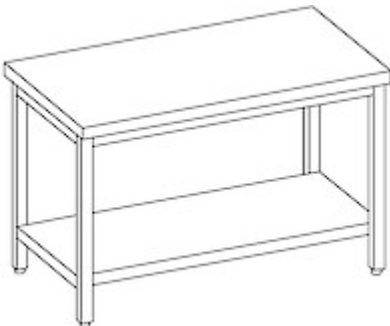

Arbeitstisch 7TR-100Y, 1000x700x850mm

1. Schauraumstück
   - komplett neu mit Folie
   - B/T/H 1000/700/850mm
   - Arbeitstisch mit Bodenboard ohne Wandhochzug
   - Ausführung aus Chromnickelstahl AISI 304
   - Verstärkte Arbeitsplatte 40 mm für gleichmäßige
   - Belastbarkeit, Unterfüßterung laminiert
   - Untergestell Bodenbord mit U-Profil verstärkt
   - Art.Nr.: 1900432/23
   - Lagerort: St. Pölten
2. EUR 319,-

CNS Schwerlastregal 1100x750x1600mm

1. Artikelnummer: 1901255/23
   - Lagerort: St. Pölten
2. EUR 799,-